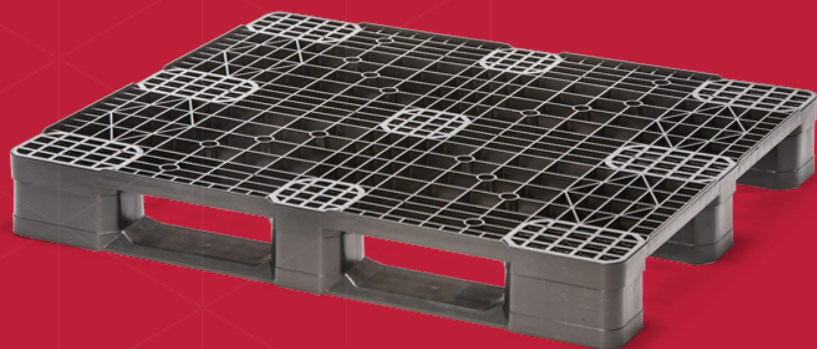

/ PALLETS

Pallet europeo ligero
para cargas

ECO i5

CAPACIDAD DE CARGA

Ligero para cargas
de hasta 600 kg
en estantería

CARACTERÍSTICAS ADICIONALES

Excepcional capacidad de carga en relación con su propio peso hace de este modelo un pallet en el que se puede confiar.

Económico para cargas medianas.

El marcaje del pallet es una opción que le permitirá tener la trazabilidad del mismo.

Pallet monobloque disponible con tres o cinco patines.

Código	Descripción	Medidas			Soporte patines -	Capacidad de carga	
		frente (mm)	ancho (mm)	alto (mm)		estática (kg)	dinámica (kg)
E C O i 5	Pallet europeo	1000	1200	150	3 o 5	8000	2500